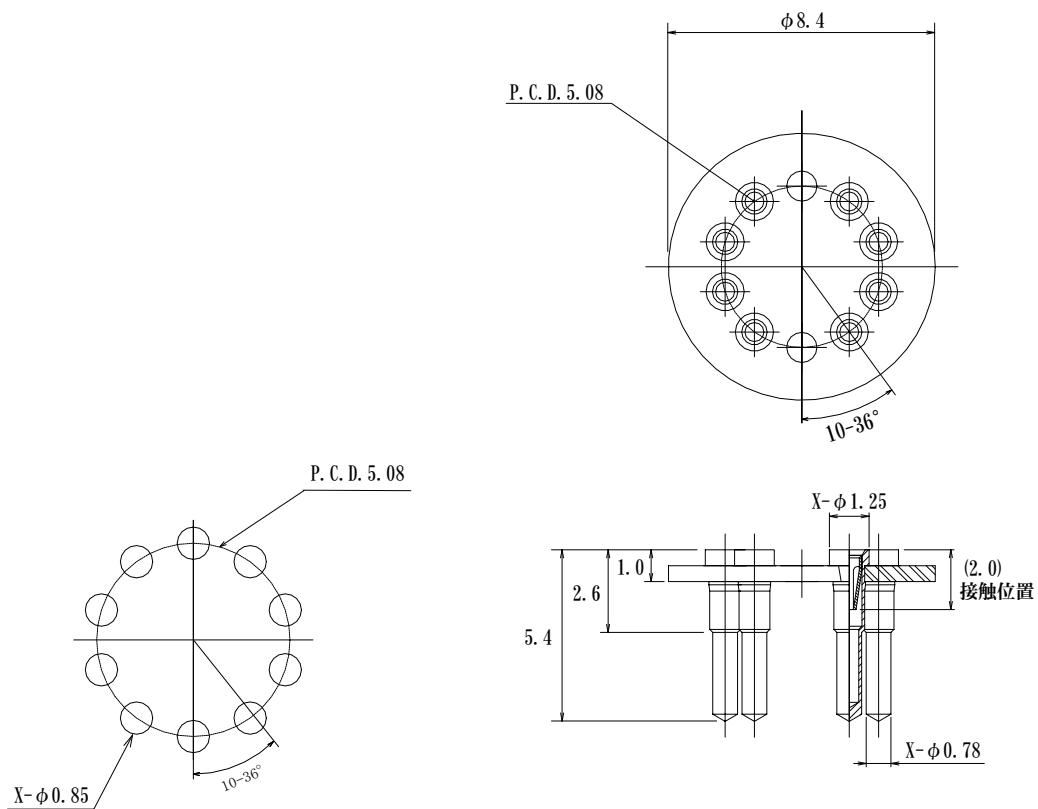

# TELEDYNE製リレー用 リレーソケット

TELEDYNE製リレー「RF300」「RF303」シリーズ 対応

品名	ピン数X	配置
C08-NS55-GG-F840	8	
C10-NS55-GG-F840	10	