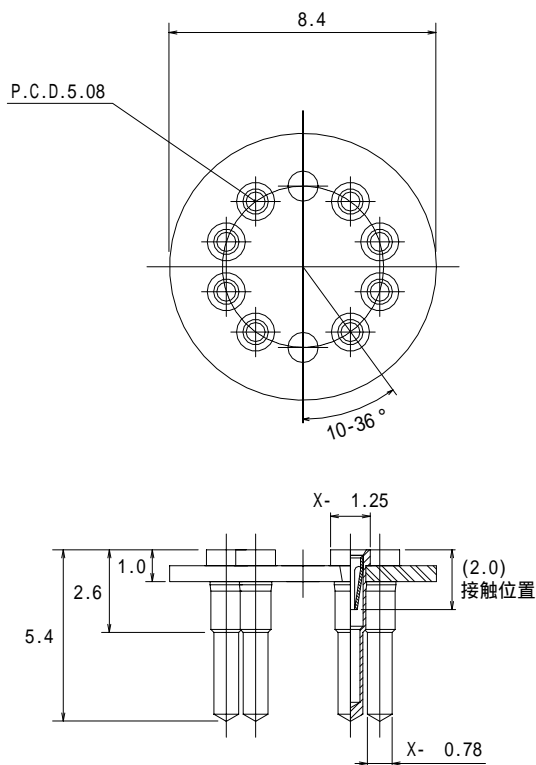

# TELEDYNE製リレー用 リレーソケット

TELEDYNE製リレー「RF300」「RF303」シリーズ 対応

品名	ピン数X	配置
C08-NS55-GG-F840	8	
C10-NS55-GG-F840	10	