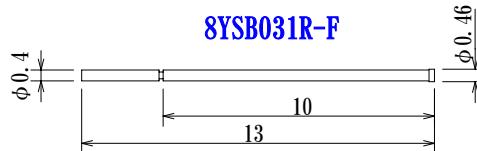

Acceptable Sockets