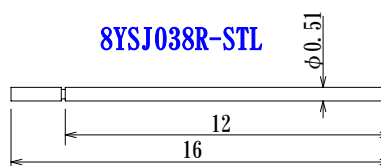

Acceptable Sockets