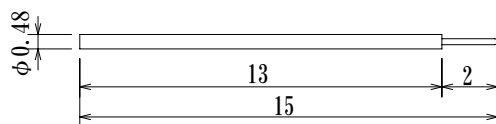

8YSF048 type