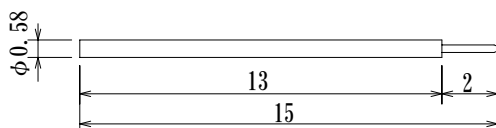

## 8YSN058 type

Preload ——— 0.15N (15gf)  
 2/3 travel ——— 0.44N (45gf)  
 Full travel ——— 0.64N (65gf)

<p><b>8YSN058-1</b></p>	<p><b>8YSN058-2</b></p>	<p><b>8YSN058-3</b></p>	<p><b>8YSN058-5F</b></p>
-------------------------	-------------------------	-------------------------	--------------------------