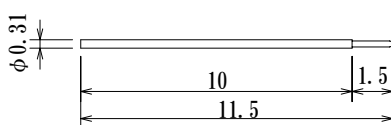

8YSB031 type