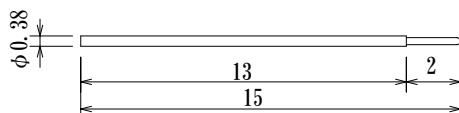

### Acceptable Sockets

## 8YSF048 type

Preload ——— 0.20N (20gf)  
 2/3 travel ——— 0.44N (45gf)  
 Full travel ——— 0.59N (60gf)

<p><b>8YSF048-1</b></p>	<p><b>8YSF048-2</b></p>	<p><b>8YSF048-3</b></p>	<p><b>8YSF048-5F</b></p>
-------------------------	-------------------------	-------------------------	--------------------------

### Acceptable Sockets

**8YSJ038 type**

Preload ——— 0.20N (20gf)  
 2 / 3 travel — 0.44N (45gf)  
 Full travel — 0.64N (65gf)

<p><b>8YSJ038-1</b></p>	<p><b>8YSJ038-2</b></p>	<p><b>8YSJ038-3</b></p>	<p><b>8YSJ038-5F</b></p>
-------------------------	-------------------------	-------------------------	--------------------------