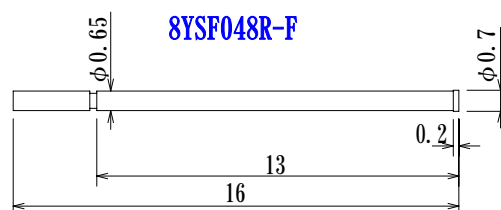

Acceptable Sockets