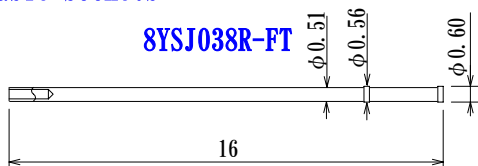

Acceptable Sockets