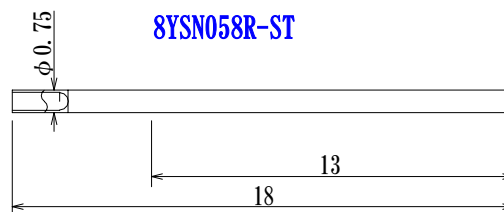

Acceptable Sockets