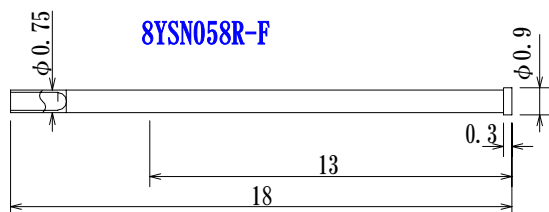

Acceptable Sockets