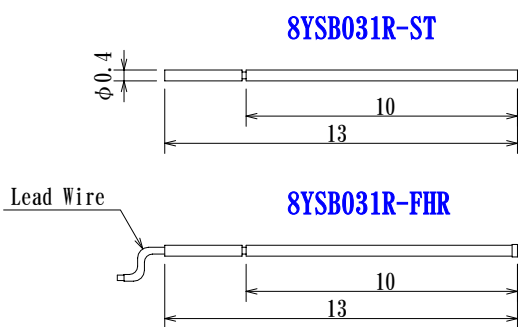

**Acceptable Sockets**

**8YSB031 type**

Preload ——— 0.15N (15gf)  
 2 / 3 travel — 0.30N (30gf)  
 Full travel — 0.45N (45gf)

<p><b>8YSB031-1</b></p>	<p><b>8YSB031-2</b></p>	<p><b>8YSB031-3</b></p>	<p><b>8YSB031-5F</b></p>
-------------------------	-------------------------	-------------------------	--------------------------

**Acceptable Sockets**

**8YSQ025 type**

Preload ——— 0.10N (10gf)  
 2 / 3 travel — 0.20N (20gf)  
 Full travel — 0.34N (35gf)

<p><b>8YSQ025-1</b></p>	<p><b>8YSQ025-2</b></p>	<p><b>8YSQ025-3</b></p>
-------------------------	-------------------------	-------------------------