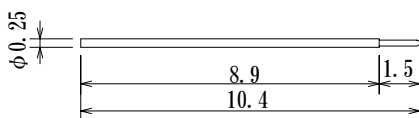

8YSQ025 type