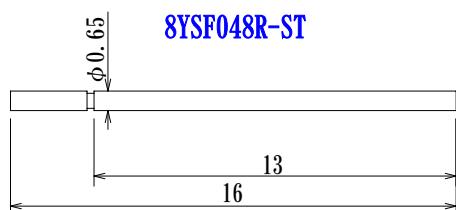

Acceptable Sockets