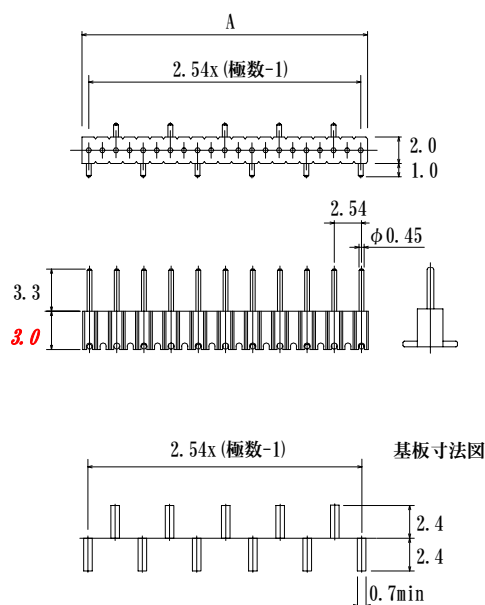

# 中継ターミナル、表面実装タイプ

φ0.45pin { 1.27mmピッチ  
 2.54mmピッチ

2.54mmピッチ ISM シリーズ

最大11極

2.54mmピッチ ISM-SXXD-G33-T030

最大11極

# 釘ピン

0.45KXL3.8-MA