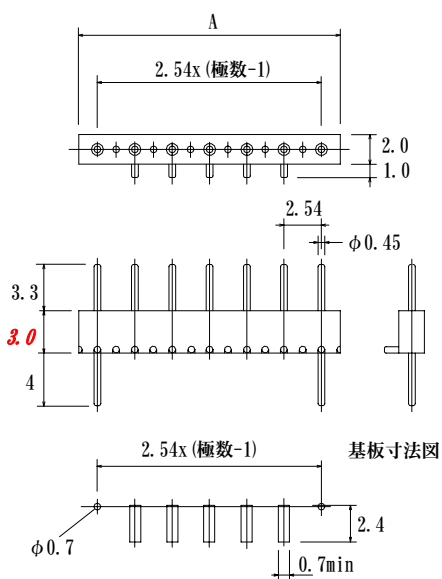

# 中継ターミナル、表面実装タイプ

φ0.45pin { 1.27mmピッチ  
 2.54mmピッチ

2.54mmピッチ ISM シリーズ

最大11極

2.54mmピッチ ISM-SXXD-G33-T030

最大11極

# 釘ピン

0.45KXL3.8-MA