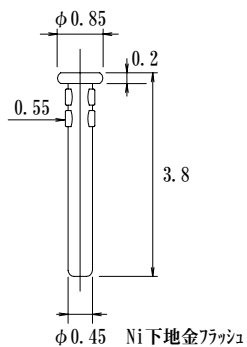

# 中継ターミナル、表面実装タイプ

φ0.45pin { 1.27mmピッチ  
 2.54mmピッチ

2.54mmピッチ ISM シリーズ

最大11極

2.54mmピッチ ISM-SXXD-G33-T030

最大11極

# 釘ピン

0.45KXL3.8-MA